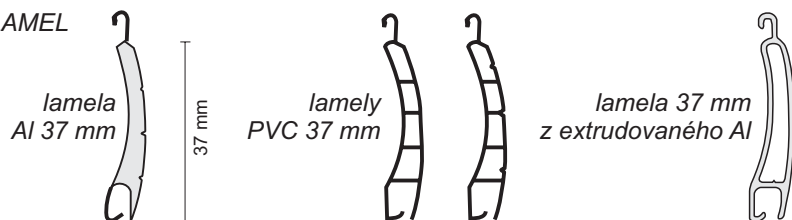

TYPY LAMEL

Příklad 3-dílné schránky s heraklitovou deskou

Příklad vestavěné nadokenní schránky - zateplené

Rozměry schránky (mm)	Max. výška rolety (cm)
160 x 125	105 (hřidel 40mm)
172 x 137	145 dtto
185 x 150	180 dtto
200 x 165	225 dtto
215 x 180	290 dtto
205 x 205	342 (hřidel 60mm)

1. Skříňový poklop (běžné šířka 18, 22 a 27 cm)
2. Vsuvné pero se styroporovou vložkou
3. Roletový skříňový poklop přiléhá k profilu roletové drážky, kde je těsně a nastalo přišroubován
4. 20 mm silná styroporová vrstva tvrdé pěny
5. Těsnění nového druhu ze stáloelastické pěny (mezi styroporem a okenním rámem)

PŘÍKLADY MONTÁŽE (řeší se individuálně)

Horní kazety - příklady tvarů

Rozměry schránky (mm)	Max. výška rolety (cm)
125 x 125	105 (hřidel 40mm)
137 x 137	145 dtto
150 x 150	180 dtto
165 x 165	225 dtto
180 x 180	290 dtto
205 x 205	342 (hřidel 60mm)