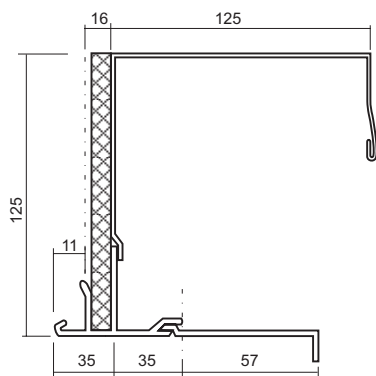

Maximální šířka 200 cm, maximální plocha 4 m².

Lamela 8,5 x 37 mm, vodící lišty dle způsobu montáže, nejčastěji 22 x 53 a 22 x 29 mm.

Materiál: lamely PVC, ostatní hliníkové slitiny.

Barva: bílá nebo hnědá, lamely bílé, hnědé, šedé, béžové..

Materiál: hliník - spodní kazety, skelné vlákno - síť

Barva: bílá, síť šedá

Navíjení sítě: na navíjecí tyč s pružinovým mechanismem se seřiditelným tahem

- Funkce:
1. koncová lišta (tažný profil) sítě je spojena s koncovým profilem rolety - při navíjení rolety se odvíjí síť a naopak.
 2. koncová lišta je odpojena - roleta funguje samostatně, síť zůstává svinuta ve spodní kazetě.

Spojení profilů sítě a rolety: jednoduchým pootočením 2 ks háčků v koncové liště rolády o 90 stupňů.

PŘEDOKENNÍ LAMELOVÁ ROLETA KOMBI (výrobek Systra č. 200 - K, 237 - K)

Koncová lišta
(tažný profil)
vytlačovaný Al profil
výška 36 mm

Spodní kazeta
vytlačovaný Al profil
rozměr 60 x 60 mm

TYPY LAMEL

Příklad 3-dílné schránky s heraklitovou deskou

Příklad vestavěné nadokenní schránky - zateplené

Rozměry schránky (mm)	Max. výška rolety (cm)
160 x 125	105 (hřidel 40mm)
172 x 137	145 dtto
185 x 150	180 dtto
200 x 165	225 dtto
215 x 180	290 dtto
205 x 205	342 (hřidel 60mm)