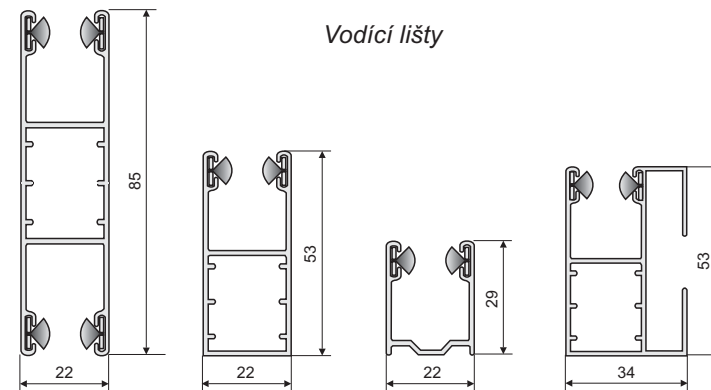

Výrobek Systra č. 200 - K, 237 - K

Jedná se o kombinaci předokenních rolet (výrobek č. 200 a 237) se samonavíjecí sítí proti hmyzu.

Maximální šířka 200 cm, maximální výška 210 cm. Šířka se udává včetně vodících lišt, výška se udává včetně horní i spodní kazety.

Materiál: hliník - spodní kazety, skelné vlákno - síť

Barva: bílá, síť šedá

Navíjení sítě: na navíjecí tyč s pružinovým mechanismem se seřiditelným tahem

- Funkce:
1. koncová lišta (tažný profil) sítě je spojena s koncovým profilem rolety - při navíjení rolety se odvíjí síť a naopak.
 2. koncová lišta je odpojena - roleta funguje samostatně, síť zůstává svinuta ve spodní kazetě.

Spojení profilů sítě a rolety: jednoduchým pootočením 2 ks háčků v koncové liště rolády o 90 stupňů.

PŘEDOKENNÍ LAMELOVÁ ROLETA KOMBI (výrobek Systra č. 200 - K, 237 - K)

Koncová lišta
(tažný profil)
vytlačovaný Al profil
výška 36 mm

Spodní kazeta
vytlačovaný Al profil
rozměr 60 x 60 mm

TYPY LAMEL

Příklad 3-dílné schránky s heraklitovou deskou

Příklad vestavěné nadokenní schránky - zateplené

Rozměry schránky (mm)	Max. výška rolety (cm)
160 x 125	105 (hřidel 40mm)
172 x 137	145 dtto
185 x 150	180 dtto
200 x 165	225 dtto
215 x 180	290 dtto
205 x 205	342 (hřidel 60mm)