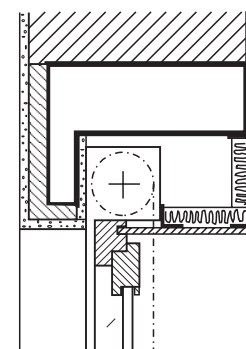

montáž do novostavby rolování "dovnitř" s heraklitovou nebo polystyrenovou kazetou