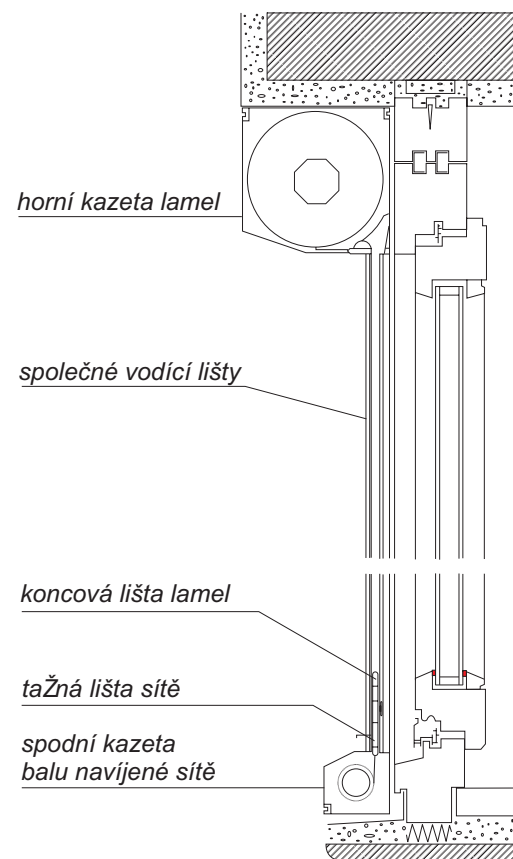

Provedení: - ruční ovládání šňůrou nebo popruhem

- horní kazeta dle způsobu montáže - hliníková pro dodatečnou montáž, nebo kazeta z polystyrénu s heraklitovou zaomítací deskou pro zabudování do hrubé stavby.

Výrobek Systra č. 200 - K, 237 - K

Jedná se o kombinaci předokenních rolet (výrobek č. 200 a 237) se samonavíjecí sítí proti hmyzu.

Maximální šířka 200 cm, maximální výška 210 cm. Šířka se udává včetně vodících lišt, výška se udává včetně horní i spodní kazety.

Materiál: hliník - spodní kazety, skelné vlákno - síť

Barva: bílá, síť šedá

Navíjení sítě: na navíjecí tyč s pružinovým mechanismem se seřiditelným tahem

- Funkce:
1. koncová lišta (tažný profil) sítě je spojena s koncovým profilem rolety - při navíjení rolety se odvíjí síť a naopak.
 2. koncová lišta je odpojena - roleta funguje samostatně, síť zůstává svinuta ve spodní kazetě.

Spojení profilů sítě a rolety: jednoduchým pootočením 2 ks háčků v koncové liště rolády o 90 stupňů.

PŘEDOKENNÍ LAMELOVÁ ROLETA KOMBI (výrobek Systra č. 200 - K, 237 - K)

Koncová lišta
(tažný profil)
vytlačovaný Al profil
výška 36 mm