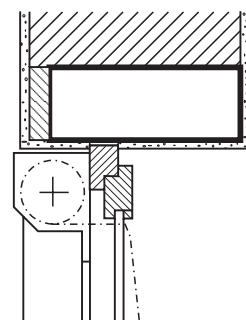

montáž na stávající okno