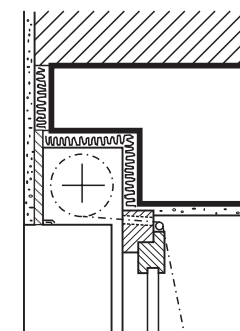

PŘÍKLADY MONTÁŽE (řeší se individuálně)

montáž do novostavby rolování "ven" pomocí kazety z extrudovaného Al a heraklitu