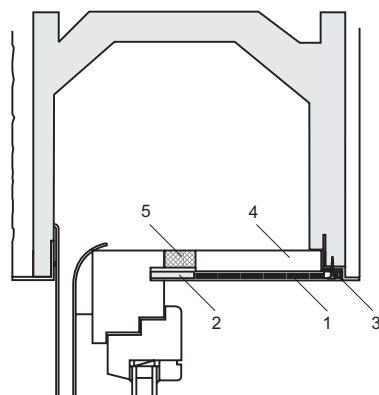

Provedení: - ruční ovládání šňůrou nebo popruhem

- horní kazeta dle způsobu montáže - hliníková pro dodatečnou montáž, nebo kazeta z polystyrénu s heraklitovou zaomítací deskou pro zabudování do hrubé stavby.

Materiál: hliník - spodní kazety, skelné vlákno - síť

Barva: bílá, síť šedá

Navíjení sítě: na navíjecí tyč s pružinovým mechanismem se seřiditelným tahem

- Funkce:
1. koncová lišta (tažný profil) sítě je spojena s koncovým profilem rolety - při navíjení rolety se odvíjí síť a naopak.
 2. koncová lišta je odpojena - roleta funguje samostatně, síť zůstává svinuta ve spodní kazetě.

Spojení profilů sítě a rolety: jednoduchým pootočením 2 ks háčků v koncové liště rolády o 90 stupňů.

PŘEDOKENNÍ LAMELOVÁ ROLETA KOMBI (výrobek Systra č. 200 - K, 237 - K)

Koncová lišta
(tažný profil)
vytlačovaný Al profil
výška 36 mm

Spodní kazeta
vytlačovaný Al profil
rozměr 60 x 60 mm

TYPY LAMEL

Příklad 3-dílné schránky s heraklitovou deskou

Příklad vestavěné nadokenní schránky - zateplené

Rozměry schránky (mm)	Max. výška rolety (cm)
160 x 125	105 (hřidel 40mm)
172 x 137	145 dtto
185 x 150	180 dtto
200 x 165	225 dtto
215 x 180	290 dtto
205 x 205	342 (hřidel 60mm)