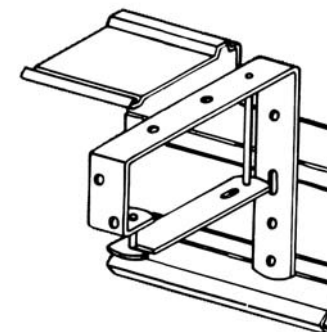

50 mm	výška žaluzie "H" (mm)				
	1000	1500	2000	2500	3000
výška složeného svazku "h" (mm)	107	121	135	149	163

sestava interiérové žaluzie (výrobek č. 51)

sestava exteriérové žaluzie (výrobek č. 52)

Držáky žaluzie

bez krytu

s krytem

Detail připevnění - okno deštěné (špaletové)