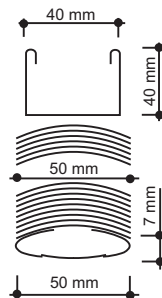

Materiál: horní a spodní profil z ocelového plechu, oboustranně lakovaného metodou coil coating, lamely ze slitiny AlMg.

Barva: doplňky bílé nebo hnědé, profily dle RAL, lamely dle aktuální nabídky

Základní provedení: ruční ovládání tzv. nekonečnou šňůrou (naklápění i vytahování lamel).

Nadstandard: ovládání klikou, el. pohon (220V) s tlačítkovým ovládáním, skupinové ovládání více žaluzií, dálkové ovládání.

Přípevnění: stěna nebo strop standardním držákem.

Výrobek Sysstra č. 52

Maximální šířka 2500 mm, maximální výška 2500 mm, maximální plocha 5 m².

Šířka se udává délkou lamel, výška se udává včetně horního profilu, délka horního profilu se řeší individuálně podle způsobu montáže..

Horní profil rozměru 40x40 mm, spodní profil 50x13 mm, lamely 50 mm široké.

Materiál: horní a spodní profil z ocelového plechu, oboustranně lakovaného metodou coil coating, lamely ze slitiny AlMg.

Barva: doplňky bílé nebo hnědé, profily dle RAL, lamely dle aktuální nabídky

Základní provedení: ruční ovládání tzv. nekonečnou šňůrou (naklápění i vytahování lamel), boční vedení perlonovými strunami.

Nadstandard: ovládání klikou, el. pohon (220V) s tlačítkovým ovládáním, skupinové ovládání více žaluzií, automatika slunce-vítr, dálkové ovládání, Al kryt horního profilu (a svazku lamel), boční vedení ocelovými lanky potaženými PVC.

50 mm	výška žaluzie "H" (mm)				
	1000	1500	2000	2500	3000
výška složeného svazku "h" (mm)	107	121	135	149	163