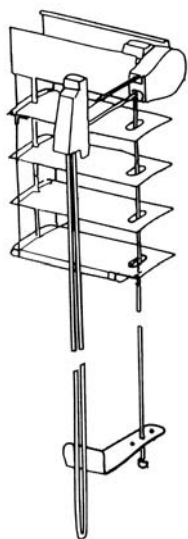

sestava exteriérové žaluzie (výrobek č. 52)

bez krytu