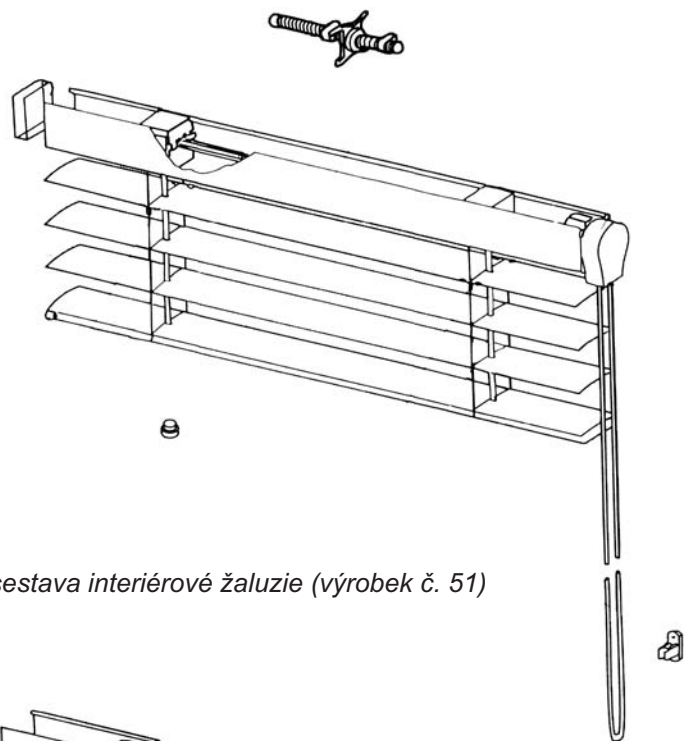

sestava interiérové žaluzie (výrobek č. 51)