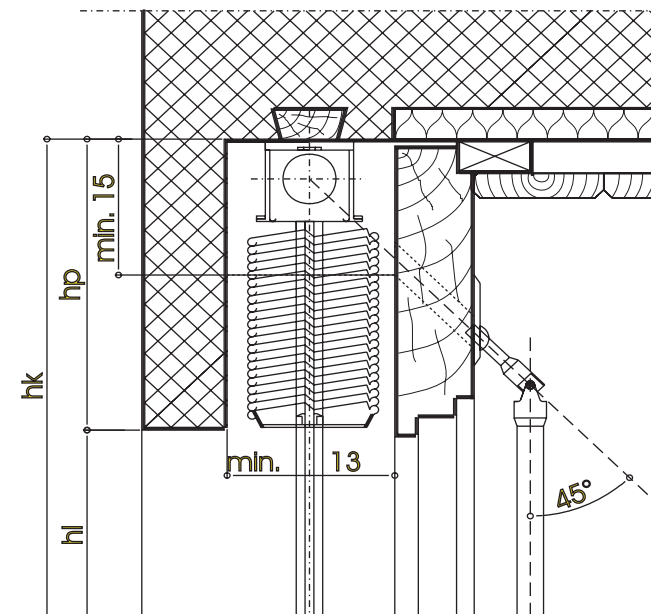

EZ 90 - vertikální řez - montáž s galerií-plechem

EZ 90 - vertikální řez- montáž do stavební dutiny

EZ 90 - horizontální řez- montáž do ostění

EZ 90 - horizontální řez- montáž na fasádu

hk = konstrukční výška (výška žaluzie)
 hl = světlá výška
 hp = výška svazku lamel (s galerií +2cm)
 bk = konstrukční šířka (šířka žaluzie)

míry jsou uvedeny v cm