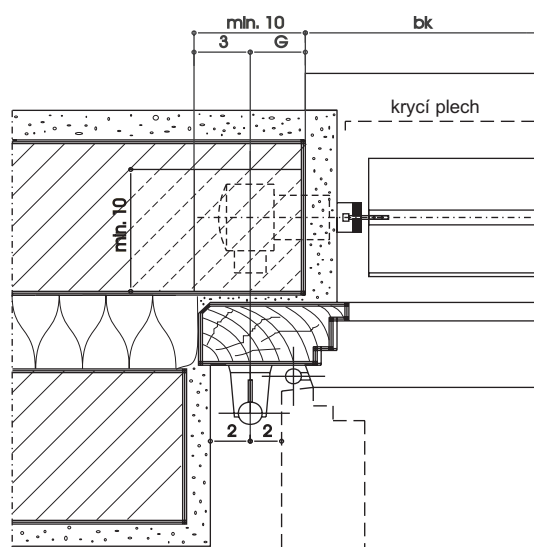

EZ 90 - vertikální řez - montáž s galerií-plechem

EZ 90 - vertikální řez- montáž do stavební dutiny

EZ 90 - horizontální řez- montáž do ostění

EZ 90 - horizontální řez- montáž na fasádu

hk = konstrukční výška (výška žaluzie)
 hl = světlá výška
 hp = výška svazku lamel (s galerií +2cm)
 bk = konstrukční šířka (šířka žaluzie)

míry jsou uvedeny v cm