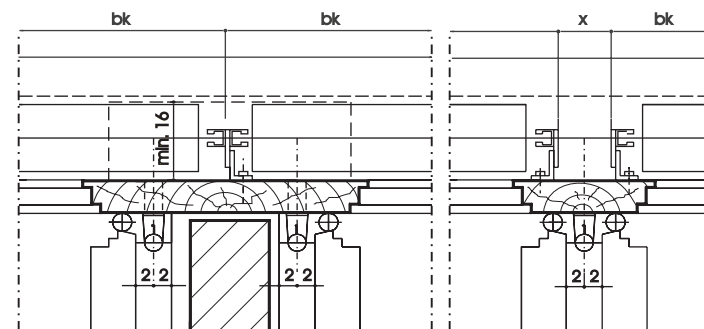

EZ 90 - vertikální řez - montáž s galerií-plechem

EZ 90 - vertikální řez- montáž do stavební dutiny

EZ 90 - horizontální řez- montáž do ostění

EZ 90 - horizontální řez- montáž na fasádu

hk = konstrukční výška (výška žaluzie)
 hl = světlá výška
 hp = výška svazku lamel (s galerií +2cm)
 bk = konstrukční šířka (šířka žaluzie)

míry jsou uvedeny v cm